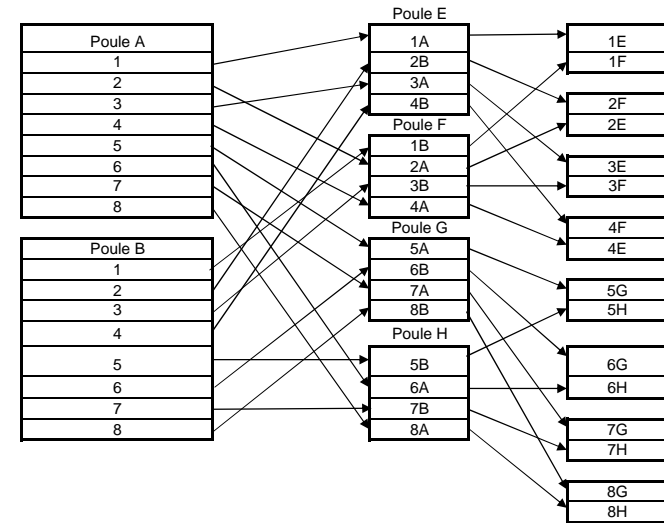

**Moins de 15**

Terrain A	Poule A
a	Montigny
b	sqy
c	plaisir
d	rambouillet
e	chevreuse
f	versailles
g	le chesnay
h	velizy

**16 équipes**

Terrain B	Poule B
i	MLSGP
j	Acheres
k	Houilles
l	mantes
m	limay
n	gargenville
o	epone
p	mureaux

**1e Tour ( sur le samedi 2 terrains de disponibles )**

SAMEDI									
	Sur A			arbitrage		Sur A			arbitrage
10h00	Sur A	a - h	7'	k	14h00	Sur A	f - g	m	
	Sur B	i - p	7'	c		Sur B	n - o	e	
10h10	Sur A	g - b	7'	l	14h10	Sur A	c - h	l	
	Sur B	j - o	7'	d		Sur B	k - p	d	
10h20	Sur A	c - f	7'	i					
	Sur B	k - n	7'	a	14h20	Sur A	a - d	n	
10h40	Sur A	d - e	7'	j		Sur B	i - l	f	
	Sur B	l - m	7'	b	14h30	Sur A	b - c	p	
						Sur B	j - k	h	
10h50	Sur A	a - g	7'	m	14h40	Sur A	e - g	l	
	Sur B	i - o	7'	e		Sur B	m - o	d	
11h00	Sur A	b - f	7'	p	14h50	Sur A	f - h	i	
	Sur B	j - n	7'	h		Sur B	n - p	a	
11h10	Sur A	c - e	7'	o					
	Sur B	k - m	7'	g	15h00	Sur A	a - c	m	
11h20	Sur A	d - h	7'	n		Sur B	i - k	e	
	Sur B	l - p	7'	f	15h10	Sur A	d - g	j	
						Sur B	l - o	b	
11h40	Sur A	a - f	7'	p	15h20	Sur A	e - f	k	
	Sur B	i - n	7'	h		Sur B	m - n	c	
11h50	Sur A	b - e	7'	o	15h30	Sur A	b - h	o	
	Sur B	j - m	7'	g		Sur B	j - p	g	
12h00	Sur A	c - d	7'	i					
	Sur B	k - l	7'	a	15h40	Sur A	c - g	i	
13h30	Sur A	g - h	7'	j		Sur B	k - o	a	
	Sur B	o - p	7'	b	15h50	Sur A	d - f	j	
						Sur B	l - n	b	
13h40	Sur A	a - e	7'	n	16h00	Sur A	e - h	k	
	Sur B	i - m	7'	f		Sur B	m - p	c	
13h50	Sur A	b - d	7'	k	16h10	Sur A	a - b	o	
	Sur B	j - l	7'	c		Sur B	i - j	g	

**DIMANCHE**

**2 ème Tour**

	Terrain A	Terrain B	Arbitre	
10h00	1A- 2B	1B-2A	7A-7B	8'
10h15	5A- 6B	5B- 6A	8A-8B	8'
10h30	3A-4B	3B-4A	1A-1B	8'
10h45	7A- 8B	7B- 8A	2A-2B	8'
11h00	1A- 4B	1B-4A	7A-7B	8'
11h15	5A- 8B	5B- 8A	6A-6B	8'
11h30	2B- 3A	2A-3B	4A-4B	8'
11h45	6B-7A	6A-7B	5A-5B	8'
12h00	1A- 3A	1B-3B	8A-8B	8'
14h00	5A- 7A	5B-7B	6A-6B	8'
14h15	2B- 4B	2A- 4A	3A-3B	8'
14h30	6B- 8B	6A- 8A	5A-5B	8'