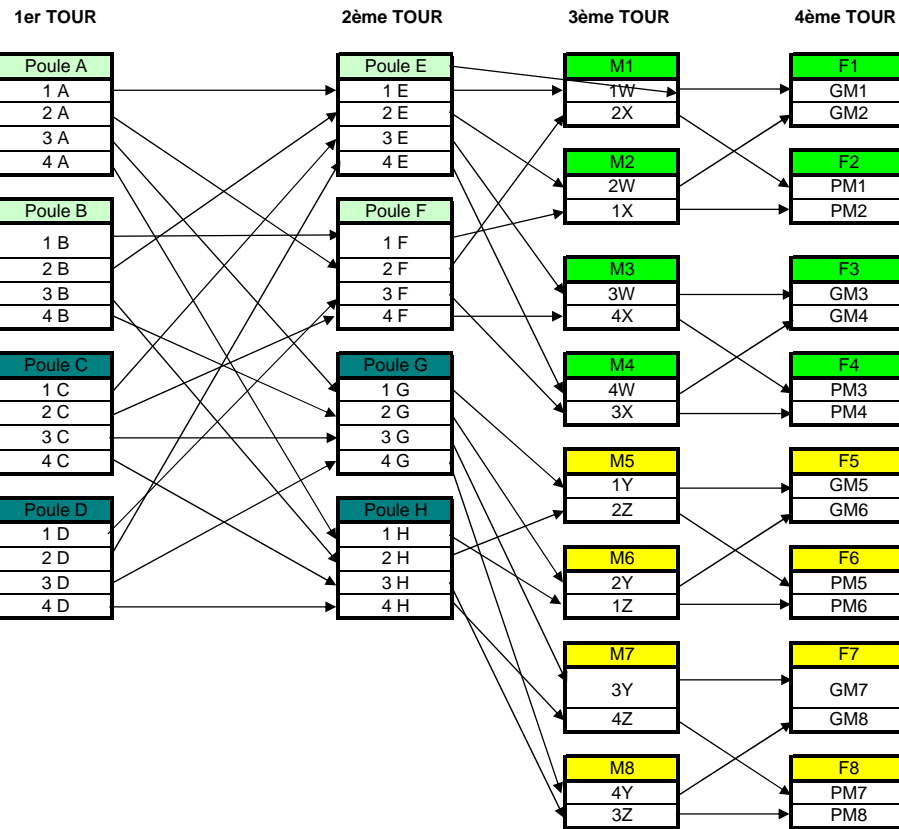

Moins de 13

Terrain A	
Poule A	Poule B

16 équipes

Terrain B	
Poule C	Poule D

SAMEDI

**1er Tour**

Heure	Terrain A	Terrain B	
14h00	a - d	e - h	8'
14h15	i - l	m - p	8'
14h30	b - c	f - g	8'
14h45	j - k	n - o	8'
15h00	a - c	e - g	8'
15h15	i - k	m - o	8'
15h30	b - d	f - h	8'
15h45	j - l	n - p	8'
16h00	a - b	e - f	8'
16h15	i - j	m - n	8'
16h30	c - d	g - h	8'
16h45	k - l	o - p	8'

DIMANCHE

**2ème Tour**

Heure	Terrain A	Terrain B	
10h00	1E - 4E	1F - 4F	7'
10h10	1G - 4G	1H - 4H	7'
10h20	2E - 3E	3F - 3F	7'
10h30	2G - 3G	4H - 4H	7'
10h40	1E - 3E	1F - 3F	7'
10h50	1G - 3G	1H - 3H	7'
11h00	2E - 4E	3F - 4F	7'
11h10	2G - 3G	2H - 3H	7'
11h20	1E - 2E	1F - 2F	7'
11h30	1G - 2G	1H - 2H	7'
11h40	3E - 4E	4F - 4F	7'
11h50	3G - 4G	3H - 4H	7'

**3ème tour**

Heure	Terrain A	Terrain B	
14h00	M1	M2	8'
14h15	M3	M4	8'
14h30	M5	M6	8'
14h45	M7	M8	8'

**Classement**

	Terrain A	Terrain B	
15h15	F8	F7	8'
15h30	F6	F5	8'
15h45	F4	F3	8'
16h00	F2		8'

Terrain Honneur	
16h40	F1