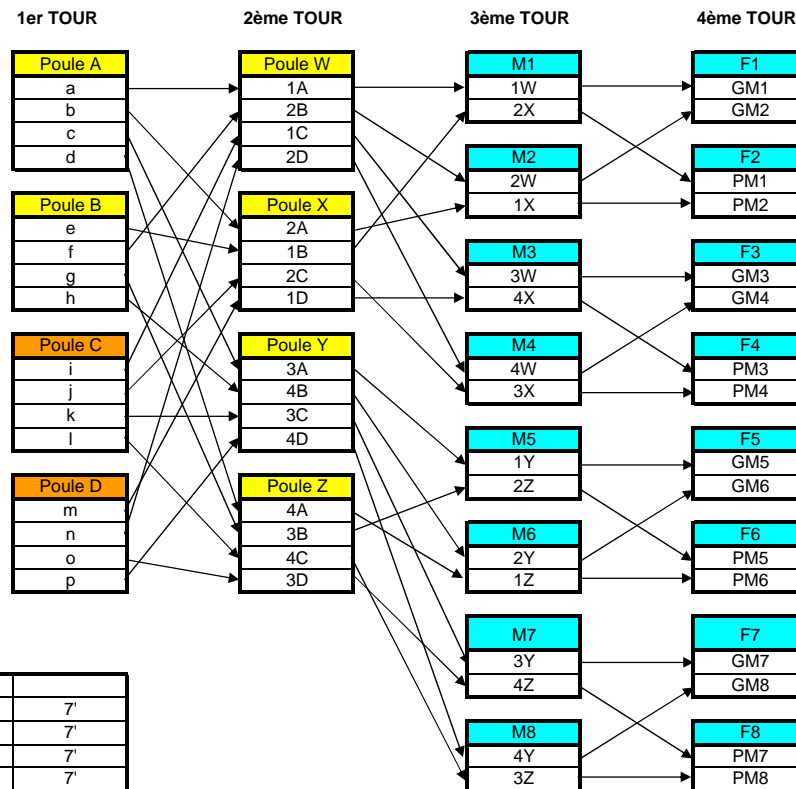

Moins de 11

16 équipes

Terrain A	Poule A
a	
b	
c	
d	

Terrain B	Poule B
e	
f	
g	
h	

Terrain A	Poule C
i	
j	
k	
l	

Terrain B	Poule D
m	
n	
o	
p	

1er tour :

Heure	Terrain A	Terrain B	
10h00	a - d	e - h	7'
10h10	i - l	m - p	7'
10h20	b - c	f - g	7'
10h30	j - k	n - o	7'
10h40	a - c	e - g	7'
10h50	i - k	m - o	7'
11h00	b - d	f - h	7'
11h10	j - l	n - p	7'
11h20	a - b	e - f	7'
11h30	i - j	m - n	7'
11h40	c - d	g - h	7'
11h50	k - l	o - p	7'

3 éme tour

Heure	Terrain A	Terrain B	
15H30	M1	M2	8'
15H40	M3	M4	8'
15H50	M5	M6	8'
16H00	M7	M8	8'

2 éme Tour

Heure	Terrain A	Terrain B	
13h30	1W - 4W	1X - 4X	7'
13h40	1Y - 4Y	1Z - 4Z	7'
13h50	2W - 3W	2X - 3X	7'
14h00	2Y - 3Y	2Z - 3Z	7'
14h10	1W - 3W	1X - 3X	7'
14h20	1Y - 3Y	1Z - 3Z	7'
14h30	2W - 4W	2X - 4X	7'
14h40	2Y - 3Y	2Z - 3Z	7'
14h50	1W - 2W	1X - 2X	7'
15h00	1Y - 2Y	1Z - 2Z	7'
15h10	3W - 4W	3X - 4X	7'
15h20	3Y - 4Y	3Z - 4Z	7'

4 éme tour

	Terrain A	Terrain B	
16h10	F8	F7	8'
16h20	F6	F5	8'
16h30	F4	F3	8'
16H40	F2		8'

Terrain Honneur	
16h30	F1